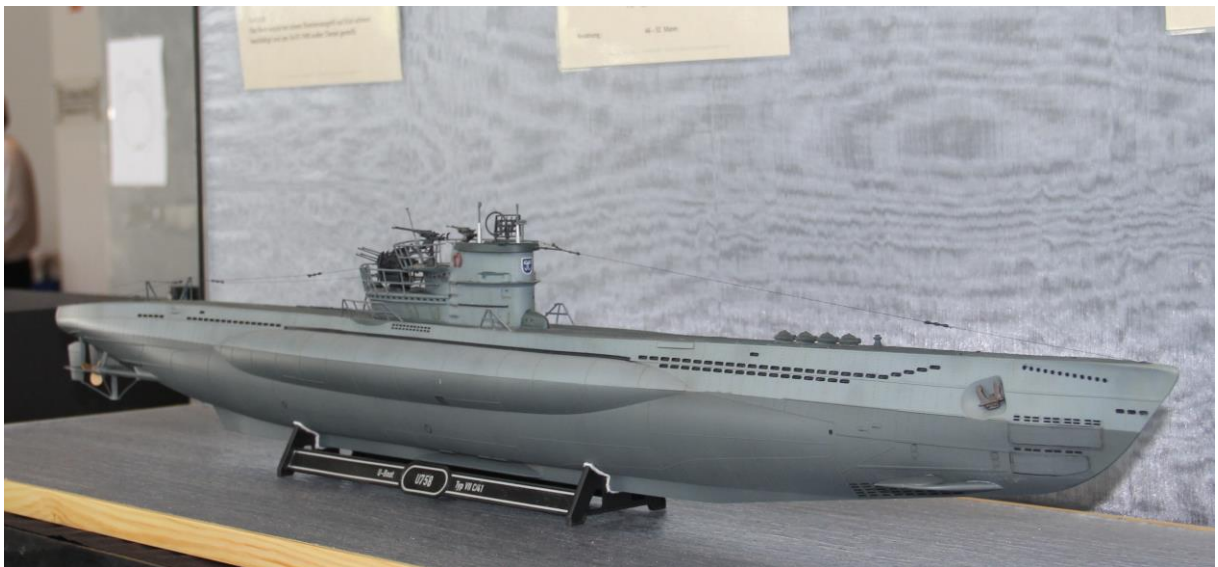

Modellbauausstellung des PMCL 2014

vom 26. & 27.04.2014 (Michael)

Alle zwei Jahre findet die wohl größte Modellbauausstellung innerhalb Deutschlands statt. Ich ließ es mir wieder nicht nehmen, die Farben des PMC Kurpfalz hier zu vertreten. Leider gab der Akku meiner Kamera schon am ersten Vormittag den Geist auf und auf die Schnelle war kein Ersatz heranzuschaffen. Für Siebzehn Bilder hat es gereicht und da gibt es ja noch die Homepage des PMCL.

<http://www.pmcl.de/ausstellungen/ausstellung-2014/>

Nun die Bilder:

An dieser Stelle war Schicht im Schacht – kein Strom – kein Bild!