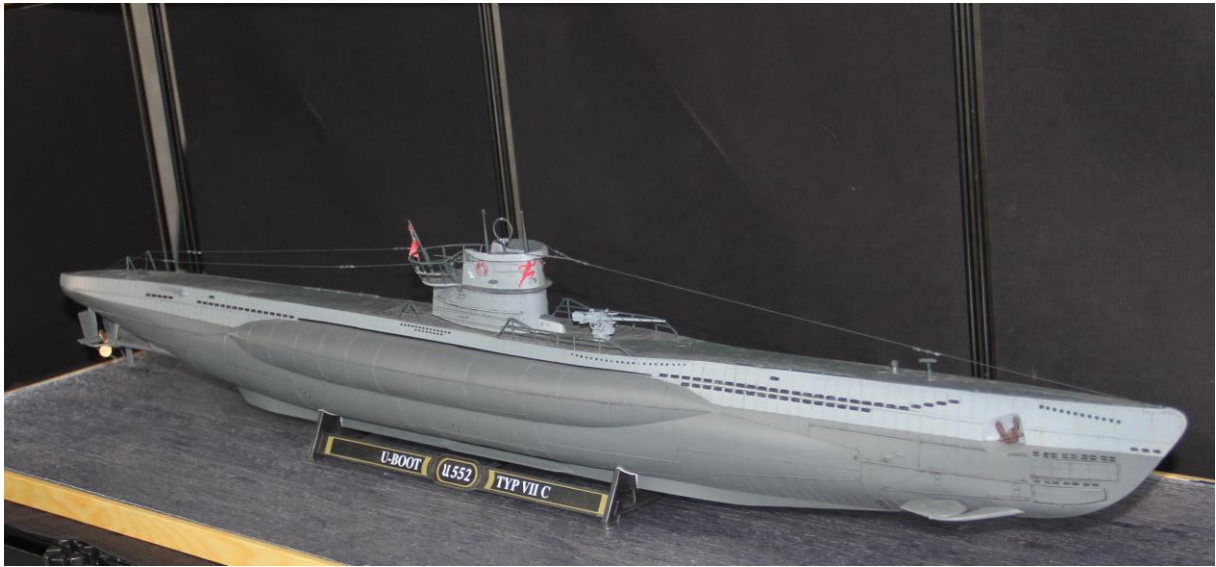

Modellbauausstellung des PMCL 2014

vom 26. & 27.04.2014 (Michael)

Alle zwei Jahre findet die wohl größte Modellbauausstellung innerhalb Deutschlands statt. Ich ließ es mir wieder nicht nehmen, die Farben des PMC Kurpfalz hier zu vertreten. Leider gab der Akku meiner Kamera schon am ersten Vormittag den Geist auf und auf die Schnelle war kein Ersatz heranzuschaffen. Für Siebzehn Bilder hat es gereicht und da gibt es ja noch die Homepage des PMCL.

<http://www.pmcl.de/ausstellungen/ausstellung-2014/>

Nun die Bilder:

An dieser Stelle war Schicht im Schacht – kein Strom – kein Bild!